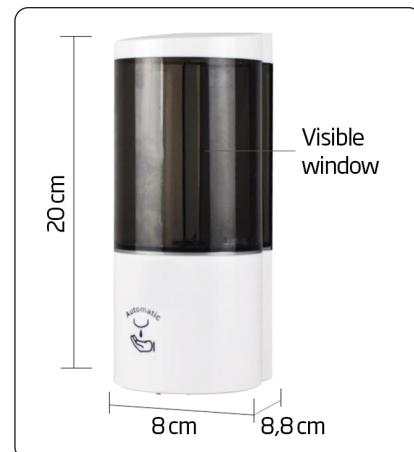

New

🇬🇧 500 ml dispenser with sensor for hand sanitiser - liquid or gel. Batteries not incl. For indoor use. Can be mounted on e.c. Multi Stand.

🇩🇪 500 ml Spender mit Sensor für Hand Alkohol - flüssig oder Gel. Batterien nicht inkl. Für den Innenbereich. Kann zum Beispiel auf den Multi Stand montiert werden.

🇩🇰 500 ml Dispenser med sensor til hånd-sprit - flydende eller gel. Batterier er ikke inkl. Til indendørs brug. Kan monteres på f.eks. Multi Stand.

Can be ordered incl. stand and snap-frame.

Model 852

Art. 1905 with snap-frame for A4 poster

Art. 1906 with snap-frame for A3 poster

Model	Article	Size W x H x D	Colour	Batteries	Package size and weight	Pallet size and quantity
608	1901	8 x 20 x 8,8 cm	White	4 pcs. of AA (not incl.)		