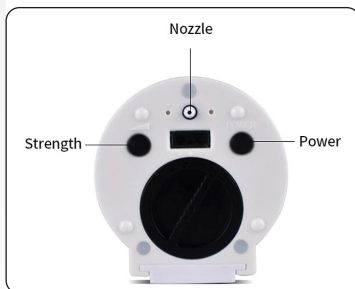

New

🇬🇧 500 ml dispenser with sensor for hand sanitiser - liquid or gel. Batteries not incl. For indoor use. Can be mounted on e.c. Multi Stand.

🇩🇪 500 ml Spender mit Sensor für Hand Alkohol - flüssig oder Gel. Batterien nicht inkl. Für den Innenbereich. Kann zum Beispiel auf den Multi Stand montiert werden.

🇩🇰 500 ml Dispenser med sensor til hånd-sprit - flydende eller gel. Batterier er ikke inkl. Til indendørs brug. Kan monteres på f.eks. Multi Stand.

Can be ordered incl. stand and snap-frame.

Model 852

Art. 1905 with snap-frame for A4 poster

Art. 1906 with snap-frame for A3 poster

Model	Article	Size W x H x D	Colour	Batteries	Package size and weight	Pallet size and quantity
608	1901	8 x 20 x 8,8 cm	White	4 pcs. of AA (not incl.)		