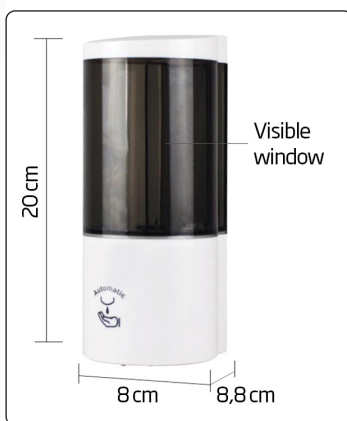

*New*

*For indoor use*

VERTICAL/  
HORIZONTAL  
FRAME  
MOUNTING

 Multi Stand in aluminum with 25 mm alu snap-frame for A2 poster and a dispenser with sensor for hand sanitiser. Batteries not incl. For indoor use.

 Multi Stand Aluminium Infoständer mit 25 mm Alu Klapprahmen für A2 Poster und Spender mit Sensor für Hand Alkohol. Batterien nicht inkl. Für den Innenbereich.

 Multi Stand aluminium stander med 25 mm alu klapramme til A2 plakat og dispenser med sensor til håndsprit. Batterier er ikke inkl. Til indendørs brug.

| Model | Article | Poster size     | - visible part | Colour | Height | Base    | Package size and weight | Pallet size and quantity |
|-------|---------|-----------------|----------------|--------|--------|---------|-------------------------|--------------------------|
| 924   | 1932    | 42 x 59,4 cm A2 | 40,2 x 57,6 cm | Alu    | 191 cm | Ø 45 cm |                         |                          |