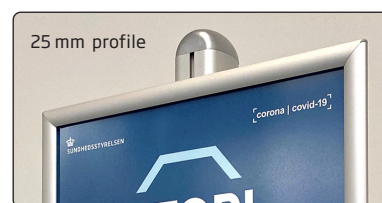

*New*

*For indoor use*

VERTICAL/  
HORIZONTAL  
FRAME  
MOUNTING

 Multi Stand in aluminum with 25 mm alu snap-frame for A2 poster and a dispenser with sensor for hand sanitiser. Batteries not incl. For indoor use.

 Multi Stand Aluminium Infoständer mit 25 mm Alu Klapprahmen für A2 Poster und Spender mit Sensor für Hand Alkohol. Batterien nicht inkl. Für den Innenbereich.

 Multi Stand aluminium stander med 25 mm alu klapramme til A2 plakat og dispenser med sensor til håndsprit. Batterier er ikke inkl. Til indendørs brug.