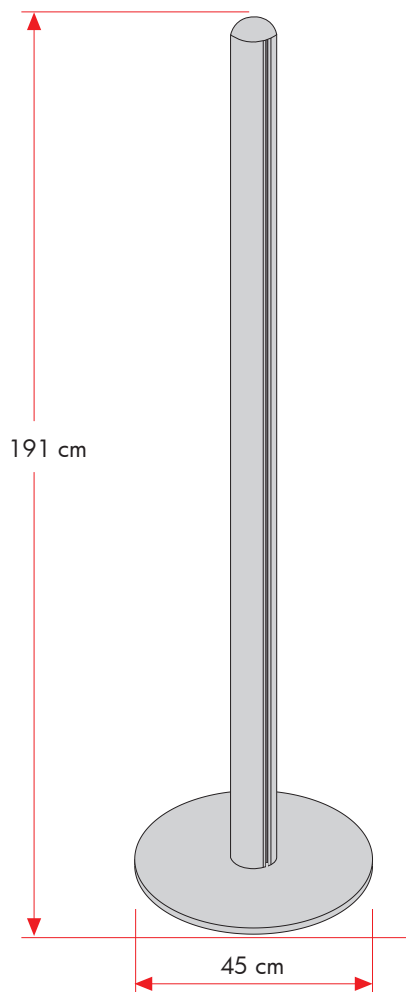

*New*

*For indoor use*

VERTICAL/  
HORIZONTAL  
FRAME  
MOUNTING

 Multi Stand in aluminum with 25 mm alu snap-frame for A2 poster and a dispenser with sensor for hand sanitiser. Batteries not incl. For indoor use.

 Multi Stand Aluminium Infoständer mit 25 mm Alu Klapprahmen für A2 Poster und Spender mit Sensor für Hand Alkohol. Batterien nicht inkl. Für den Innenbereich.

 Multi Stand aluminium stander med 25 mm alu klapramme til A2 plakat og dispenser med sensor til håndsprit. Batterier er ikke inkl. Til indendørs brug.

| Model | Article | Poster size     | - visible part | Colour | Height | Base    | Package size and weight | Pallet size and quantity |
|-------|---------|-----------------|----------------|--------|--------|---------|-------------------------|--------------------------|
| 924   | 1932    | 42 x 59,4 cm A2 | 40,2 x 57,6 cm | Alu    | 191 cm | Ø 45 cm |                         |                          |