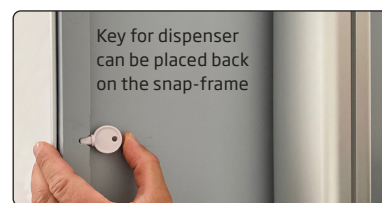

*New*

*For indoor use*

VERTICAL/  
HORIZONTAL  
FRAME  
MOUNTING

 Multi Stand in aluminum with 25 mm alu snap-frame for A2 poster and a dispenser with sensor for hand sanitiser. Batteries not incl. For indoor use.

 Multi Stand Aluminium Infoständer mit 25 mm Alu Klapprahmen für A2 Poster und Spender mit Sensor für Hand Alkohol. Batterien nicht inkl. Für den Innenbereich.

 Multi Stand aluminium stander med 25 mm alu klapramme til A2 plakat og dispenser med sensor til håndsprit. Batterier er ikke inkl. Til indendørs brug.